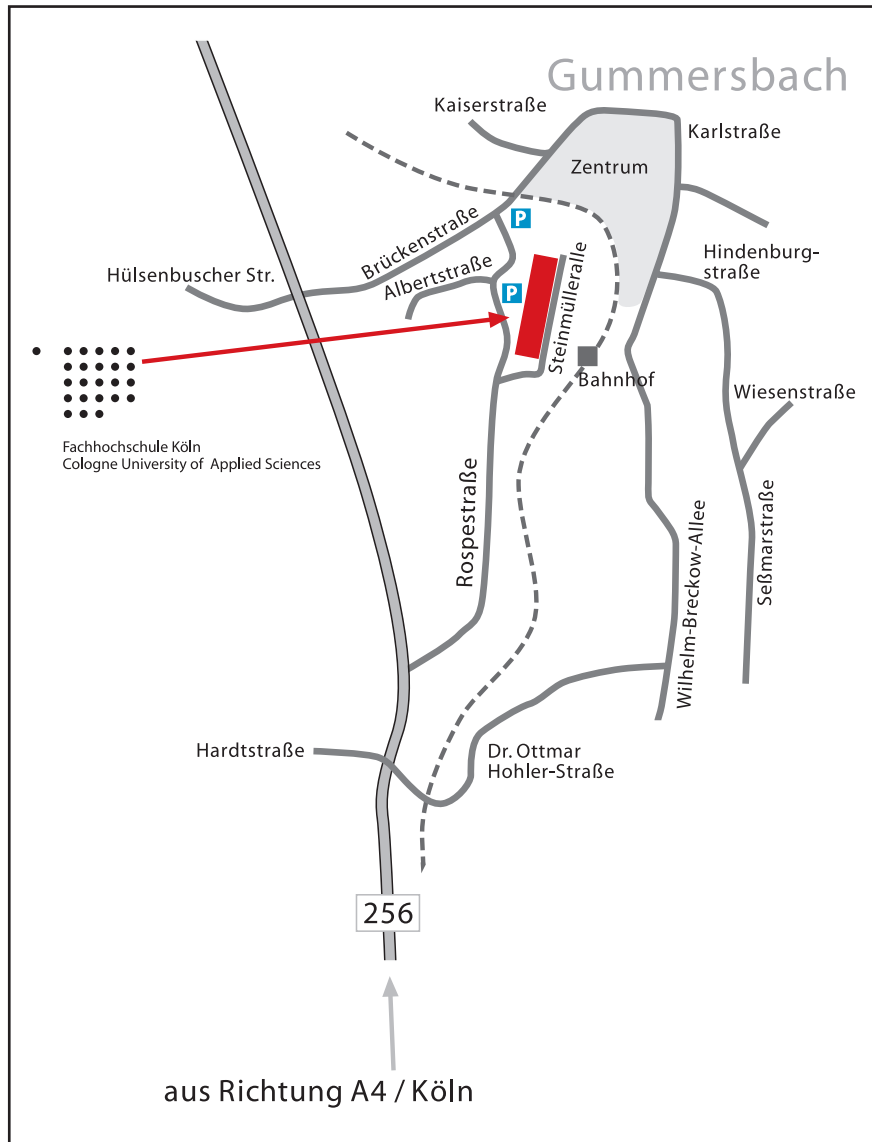

# Wegbeschreibung

### Mit dem PKW

Von der Autobahn A4 Köln - Olpe:

Autobahn A4, Ausfahrt „Wiehl / Gummersbach“, am Ende der Ausfahrt auf die vierspurige B 256 (Westtangente) Richtung Gummersbach; nach ca. 7 km rechts abbiegen in die Rospestraße; nach ca. 1200 m rechts auf die Einfahrt zum Parkplatz der Hochschule abbiegen.

Hinweis für Nutzer von Navigationssystemen:

Bitte geben sie für den Parkplatz als Zielort Rospestraße/Albertstraße in 51643 Gummersbach an.

Von der Autobahn A 45 („Sauerlandlinie“):

Am Kreuz Olpe auf die A 4 Richtung Köln, Ausfahrt „Gummersbach / Wiehl“, Wegbeschreibung wie oben.

### Mit öffentlichen Verkehrsmitteln

Regionalbahn RB 25 von Köln Hbf Richtung Marienheide, Ausstieg am Bahnhof Gummersbach. Der Campus befindet sich in Sichtweite des Bahnhofes und ist von dort ausgeschildert.